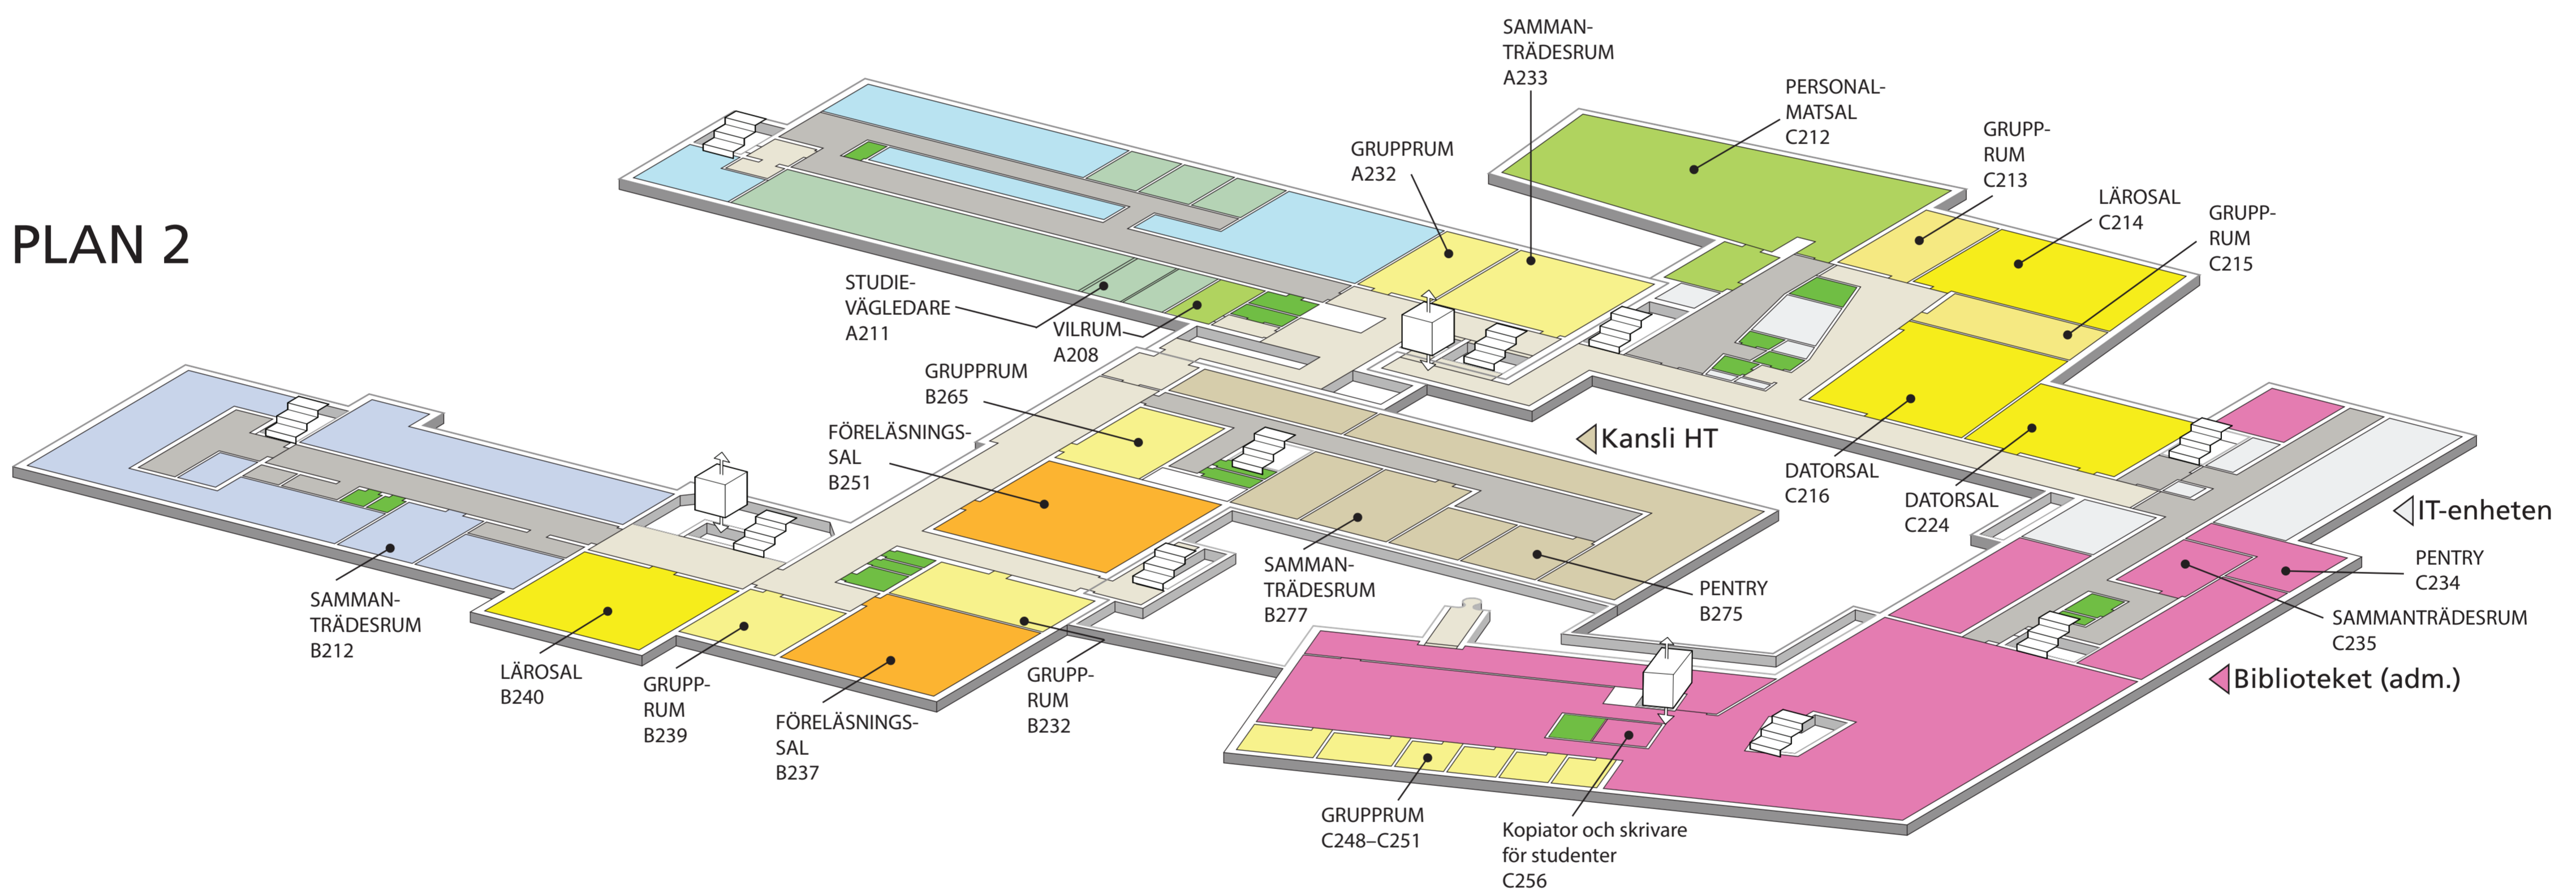

PLAN 5

PLAN 4

PLAN 3

PLAN 2

PLAN 1,5

PLAN 1

PLAN 0

- ALLMÄNNA UTRYMMEN
- BIBLIOTEK
 - AULA | HÖRSALAR | FÖRELÄSNINGSALAR
 - LÄROSALAR | LÄSESALAR | ÖVNINGSALAR
 - GRUPPRUM | SAMMANTRÄDESRUM
 - PERSONALMATSAL | CAFÉ | STUDENTARBETSYTA
 - RECEPTION | VAKTMÄSTERI
 - KANSLI HT
 - WC
 - KORRIDOR
 - SERVICE | TEKNIK
- INSTITUTIONER
- INSTITUTIONEN FÖR ARKEOLOGI OCH ANTIKENS HISTORIA
 - FILOSOFISKA INSTITUTIONEN
 - HISTORISKA INSTITUTIONEN
 - INSTITUTIONEN FÖR KULTURVETENSKAPER
 - CENTRUM FÖR TEOLOGI OCH RELIGIONSVETENSKAP